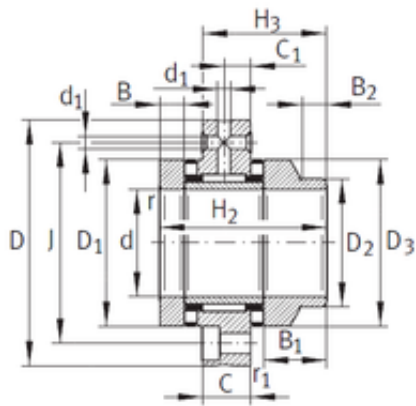

NTA PRECISION AXLE CORP.

15 mm x 60 mm x 7,5 mm INA ZARF1560-L-TV complex bearings

Bearing No. ZARF1560-L-TV

ZARF1560-L-TV Bearing 2D drawings and 3D CAD models

Size	15x60x14 mm
Bore Diameter	15 mm
Outer Diameter	60 mm
Width	14 mm
d	15 mm
D	60 mm
C	14 mm
H3	39 mm
d1	3,2 mm
r min.	0,3 mm
r1 min.	0,6 mm
B	7,5 mm
B1	20,5 mm
B2	11 mm
C1	8 mm
D1	35 mm
D2	24 mm
D3	34 mm
H2	53 mm
J	46 mm
da min.	22 mm
Da max.	36 mm
Weight	0,45 Kg
Dynamic load rating radial (C)	13 kN
Dynamic load rating axial	24,9 kN

NTA PRECISION AXLE CORP.

(C)	
Static load rating radial (C0)	17,5 kN
Static load rating axial (C0)	53 kN
(Grease) Lubrication Speed	2 200 r/min
Category	Ball Bearings
Inventory	0.0
Manufacturer Name	SCHAEFFLER GROUP
Minimum Buy Quantity	N/A
Weight / Kilogram	0.539
EAN	4054364124137
Product Group	B00234