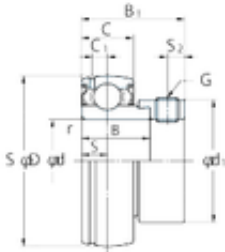

NTA PRECISION AXLE CORP.

15 mm x 40 mm x 19,1 mm KOYO SA202F
deep groove ball bearings

Bearing No. SA202F

Size	15x40x19.1 mm
Bore Diameter	15 mm
Outer Diameter	40 mm
Width	19,1 mm
d	15 mm
D	40 mm
B	19,1 mm
B1	28,6 mm
C	13 mm
d1	28,6 mm
r min.	0,6 mm
C	3,4 mm
S	6,5 mm
S2	4,8 mm
Thread (G)	M6 × 0,75
Weight	0,13 Kg
Basic dynamic load rating (C)	9,55 kN
Basic static load rating (C0)	4,8 kN

SA202F Bearing 2D drawings and 3D CAD models